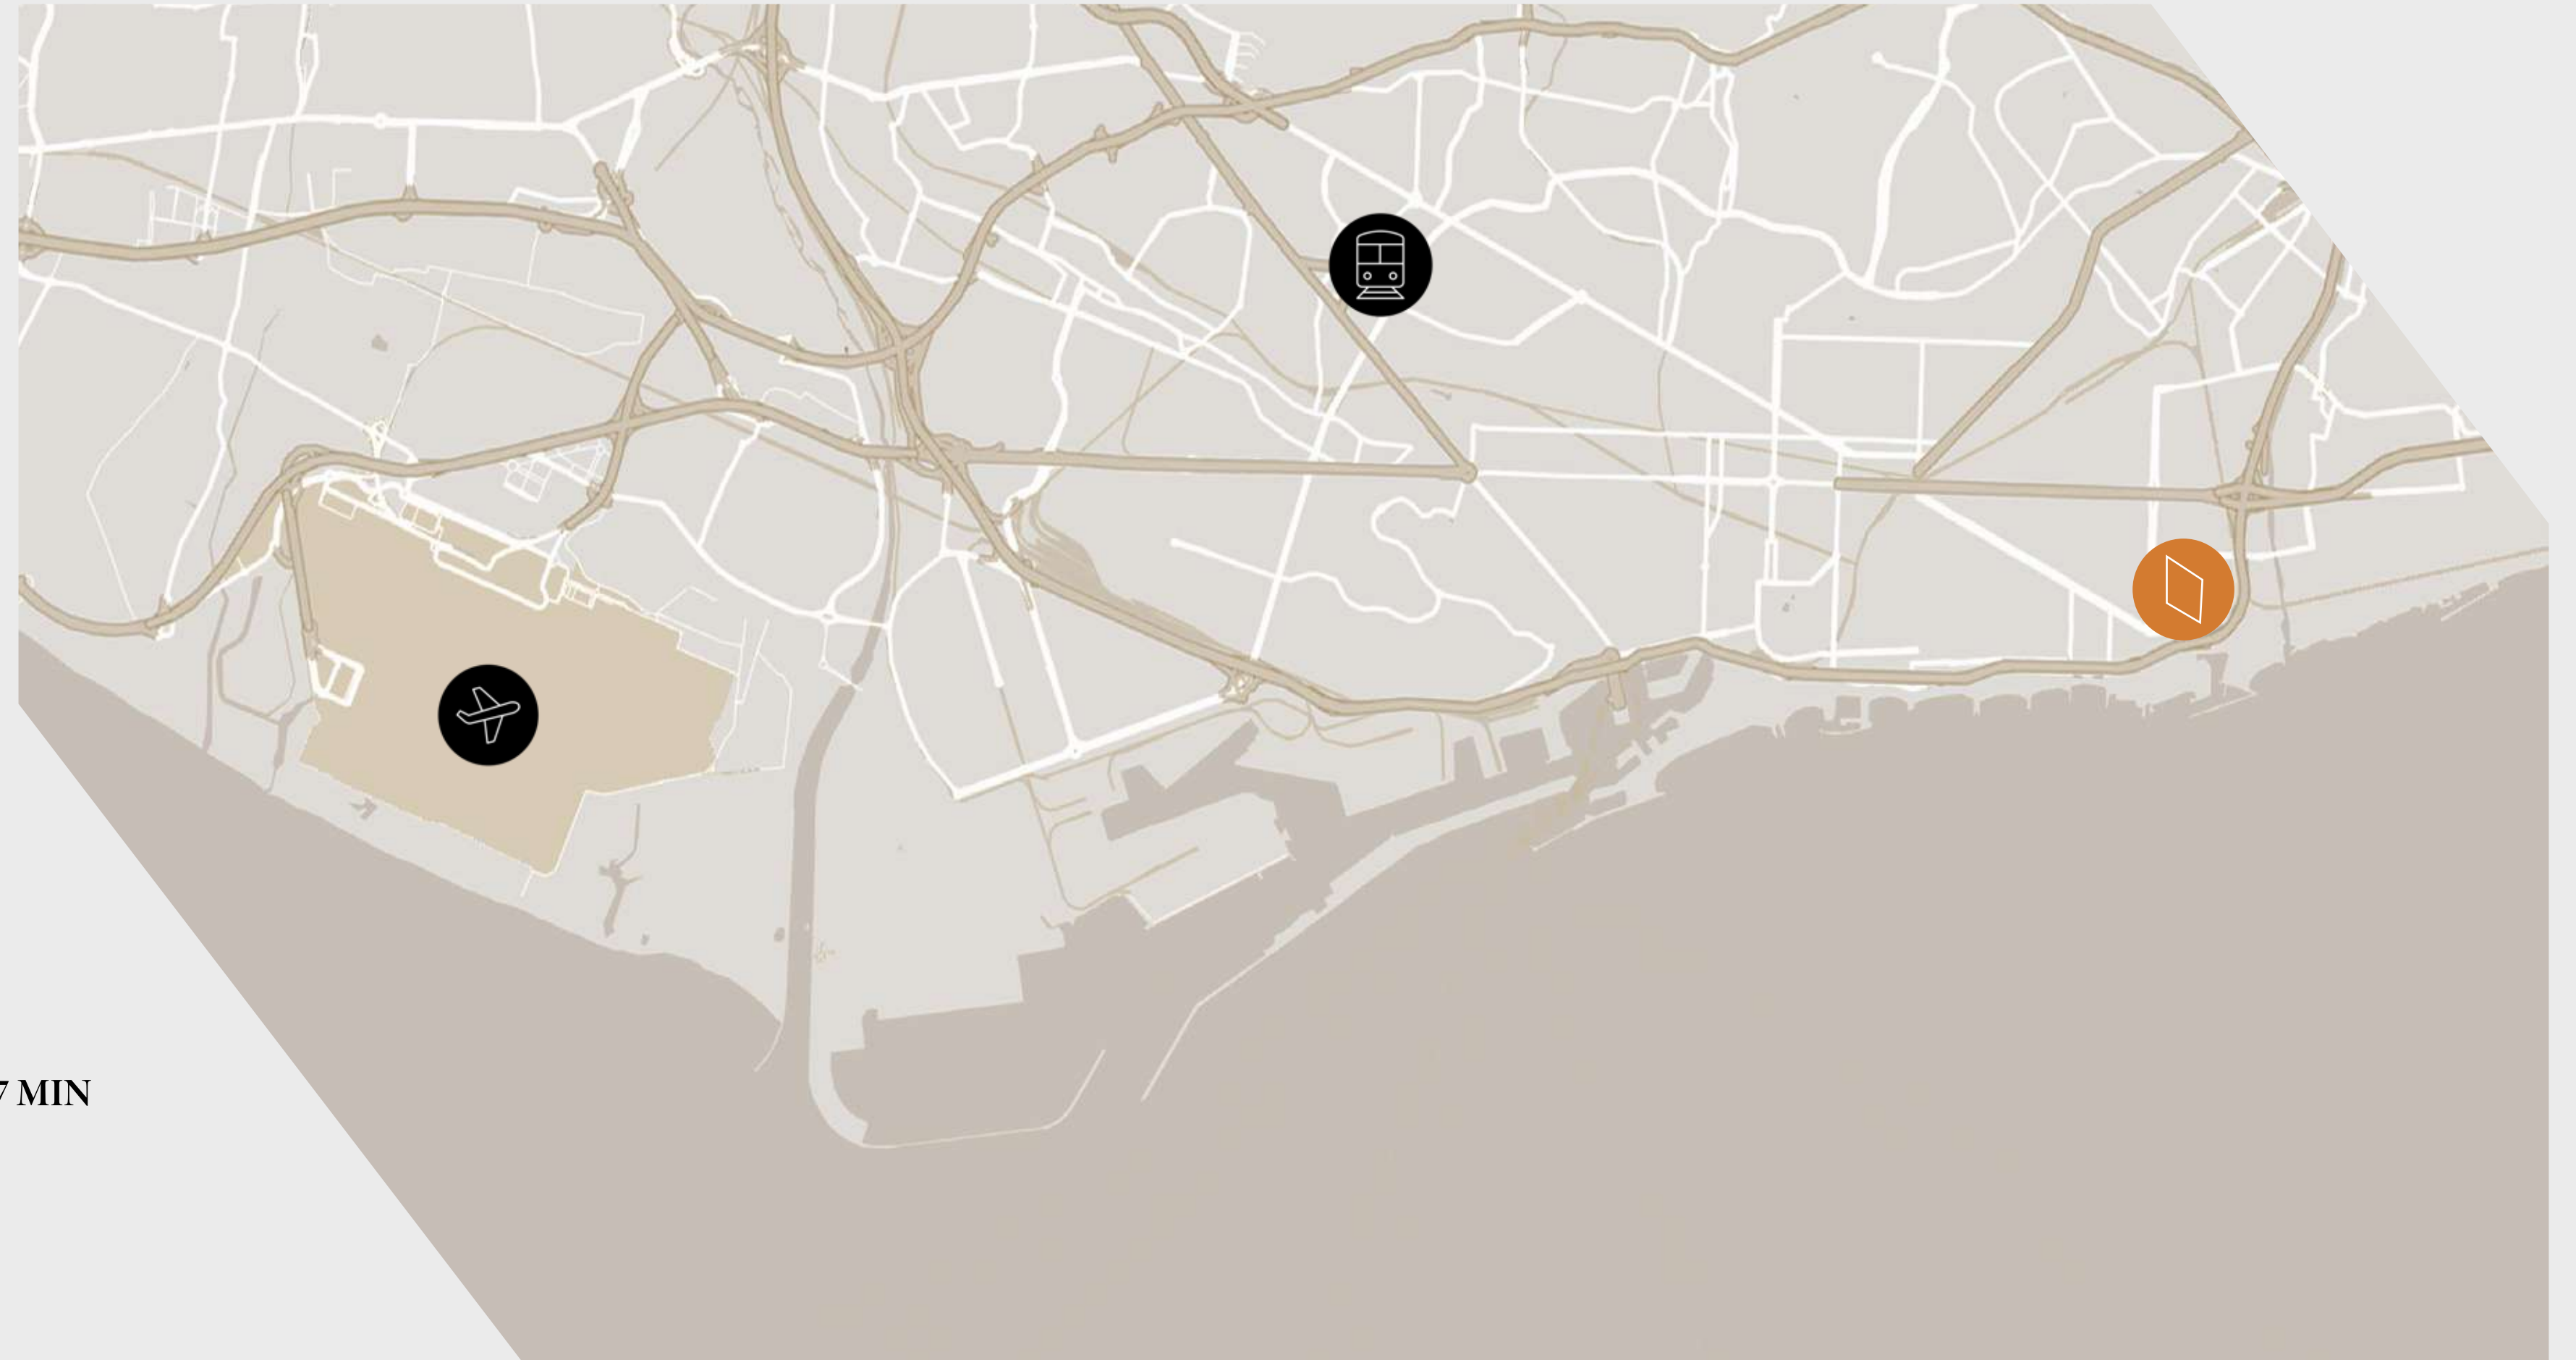

Clica en el reproductor de vídeo y deja que te presentemos Torre Diagonal One.

# Localización

# Localización

Situada en el **distrito 22@**, Torre Diagonal One se asienta en una **zona privilegiada en la que la innovación, creatividad, diseño y tecnología** se dan la mano.

Una **zona céntrica y privilegiada** en el ámbito del transporte público y la accesibilidad de bicicletas y nuevos modelos de transporte como el patinete eléctrico. Un lugar en el que confluyen de forma orgánica todas las facilidades y el espíritu innovador de las personas en un **espacio flexible** desde el que poder seguir avanzando hacia el futuro