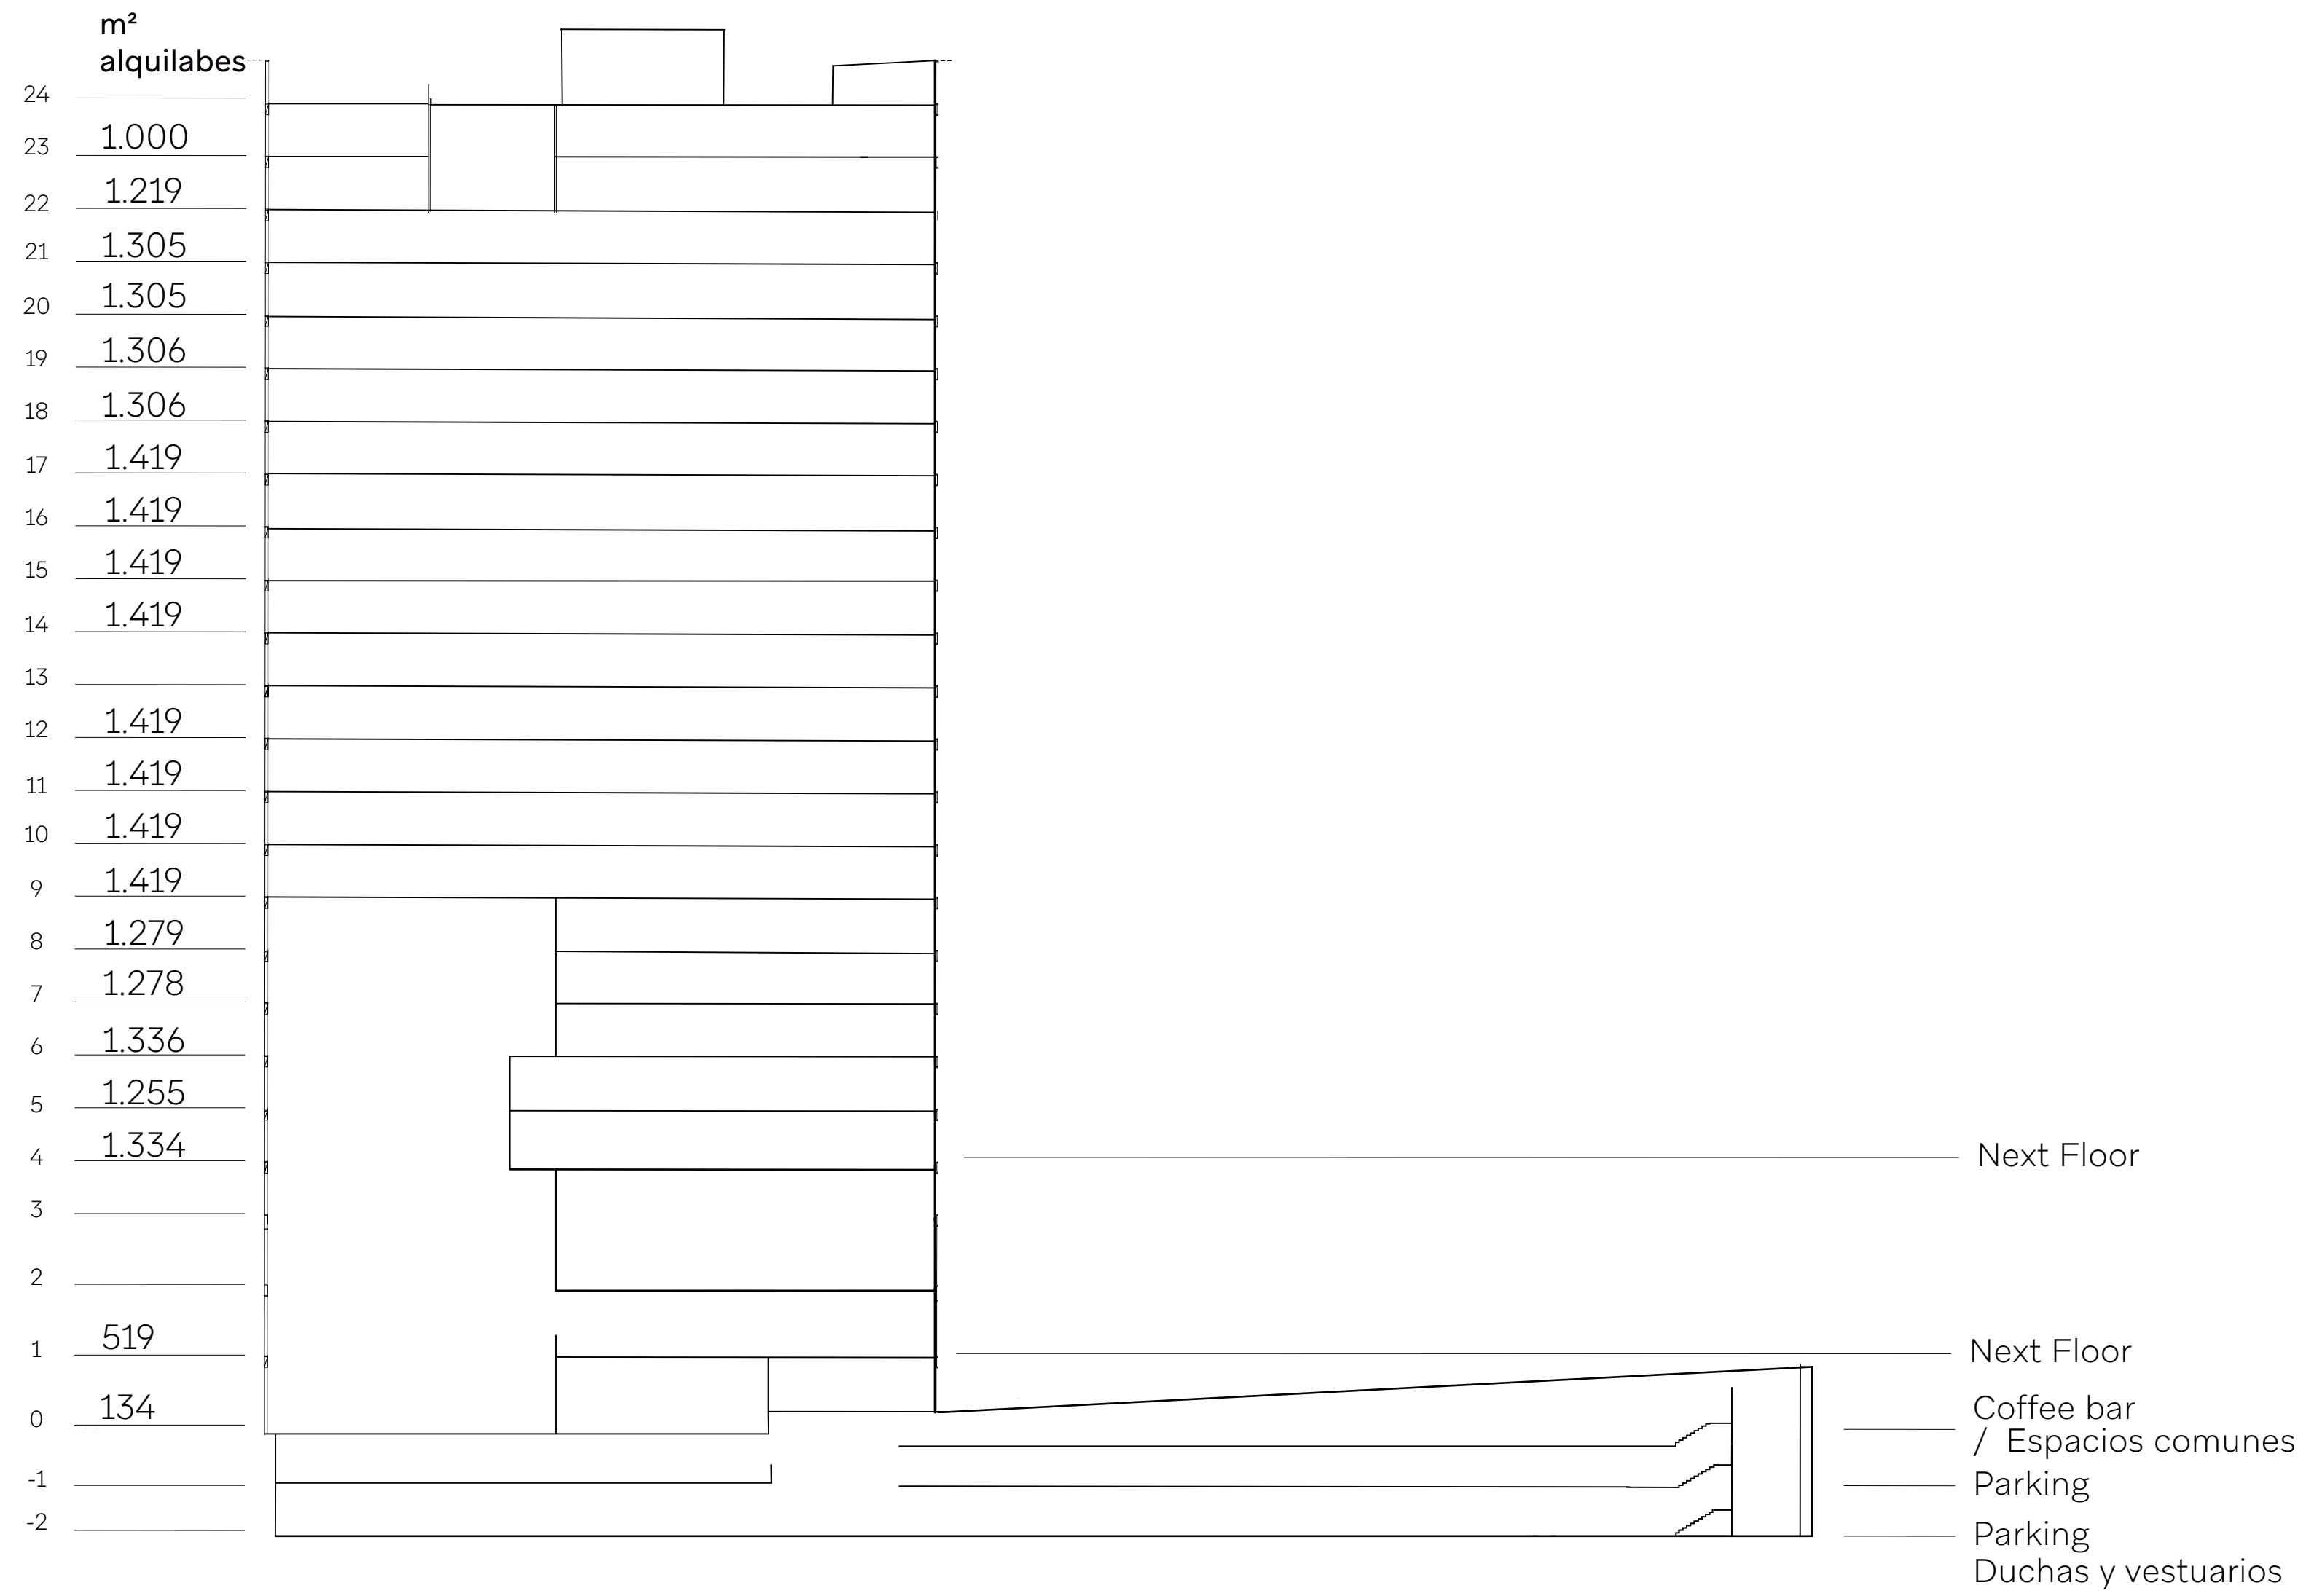

Superficie Los espacios que tu empresa necesita