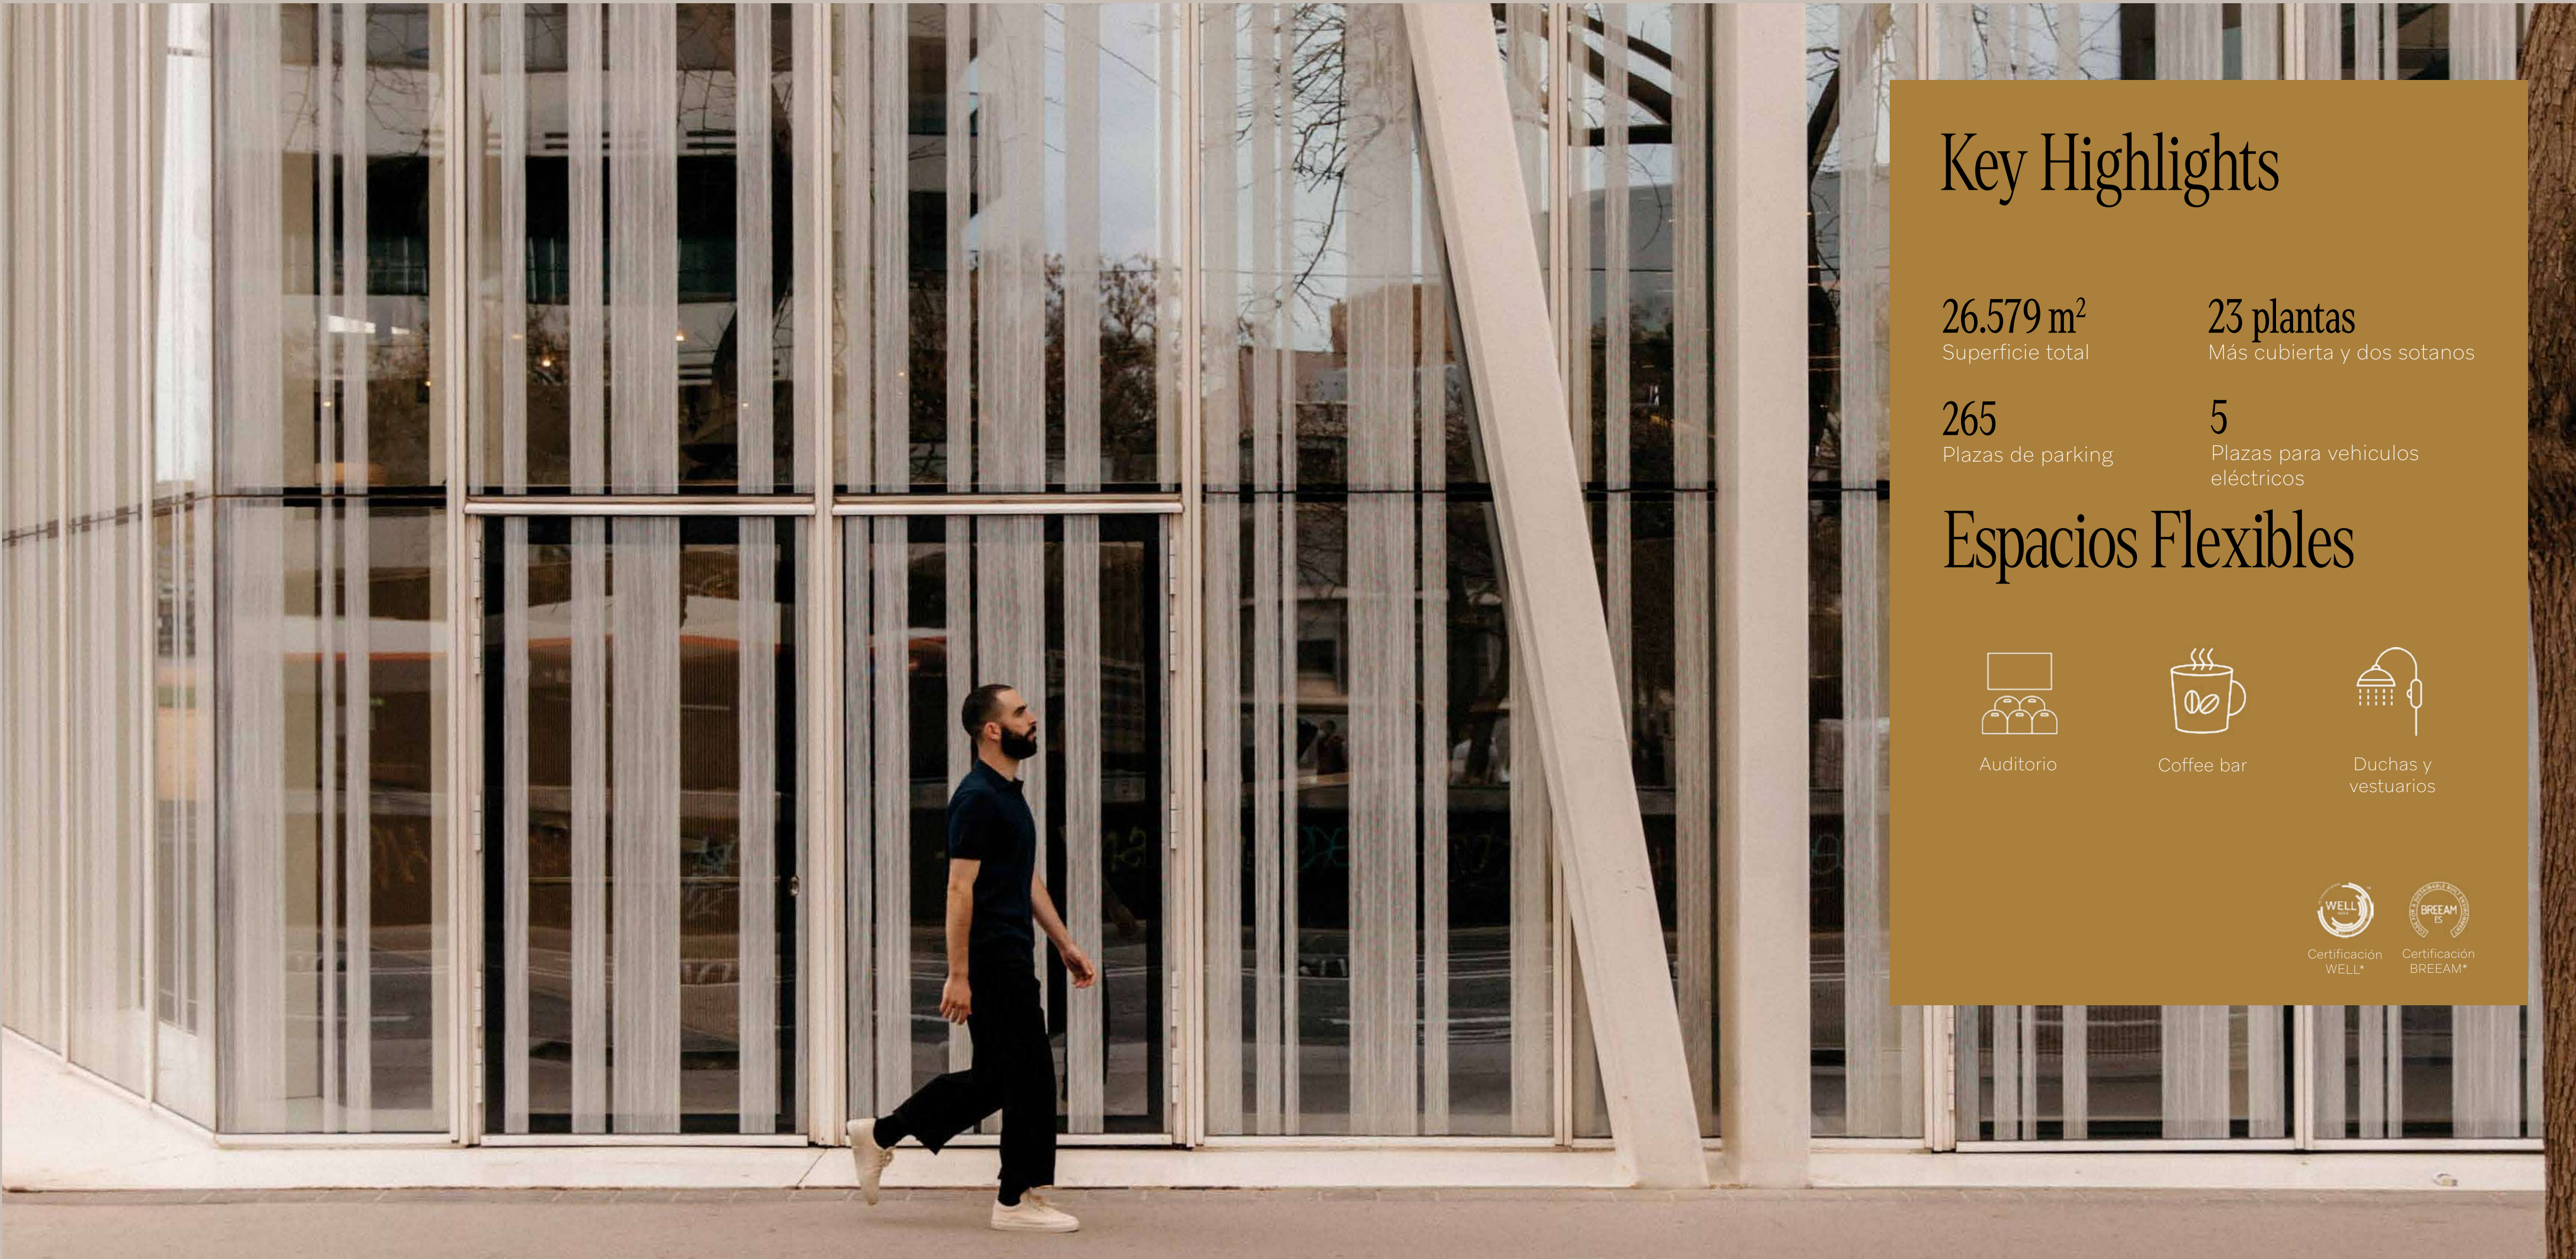

Key Highlights

26.579 m²
Superficie total

23 plantas
Más cubierta y dos sótanos

265
Plazas de parking

5
Plazas para vehículos eléctricos

Espacios Flexibles