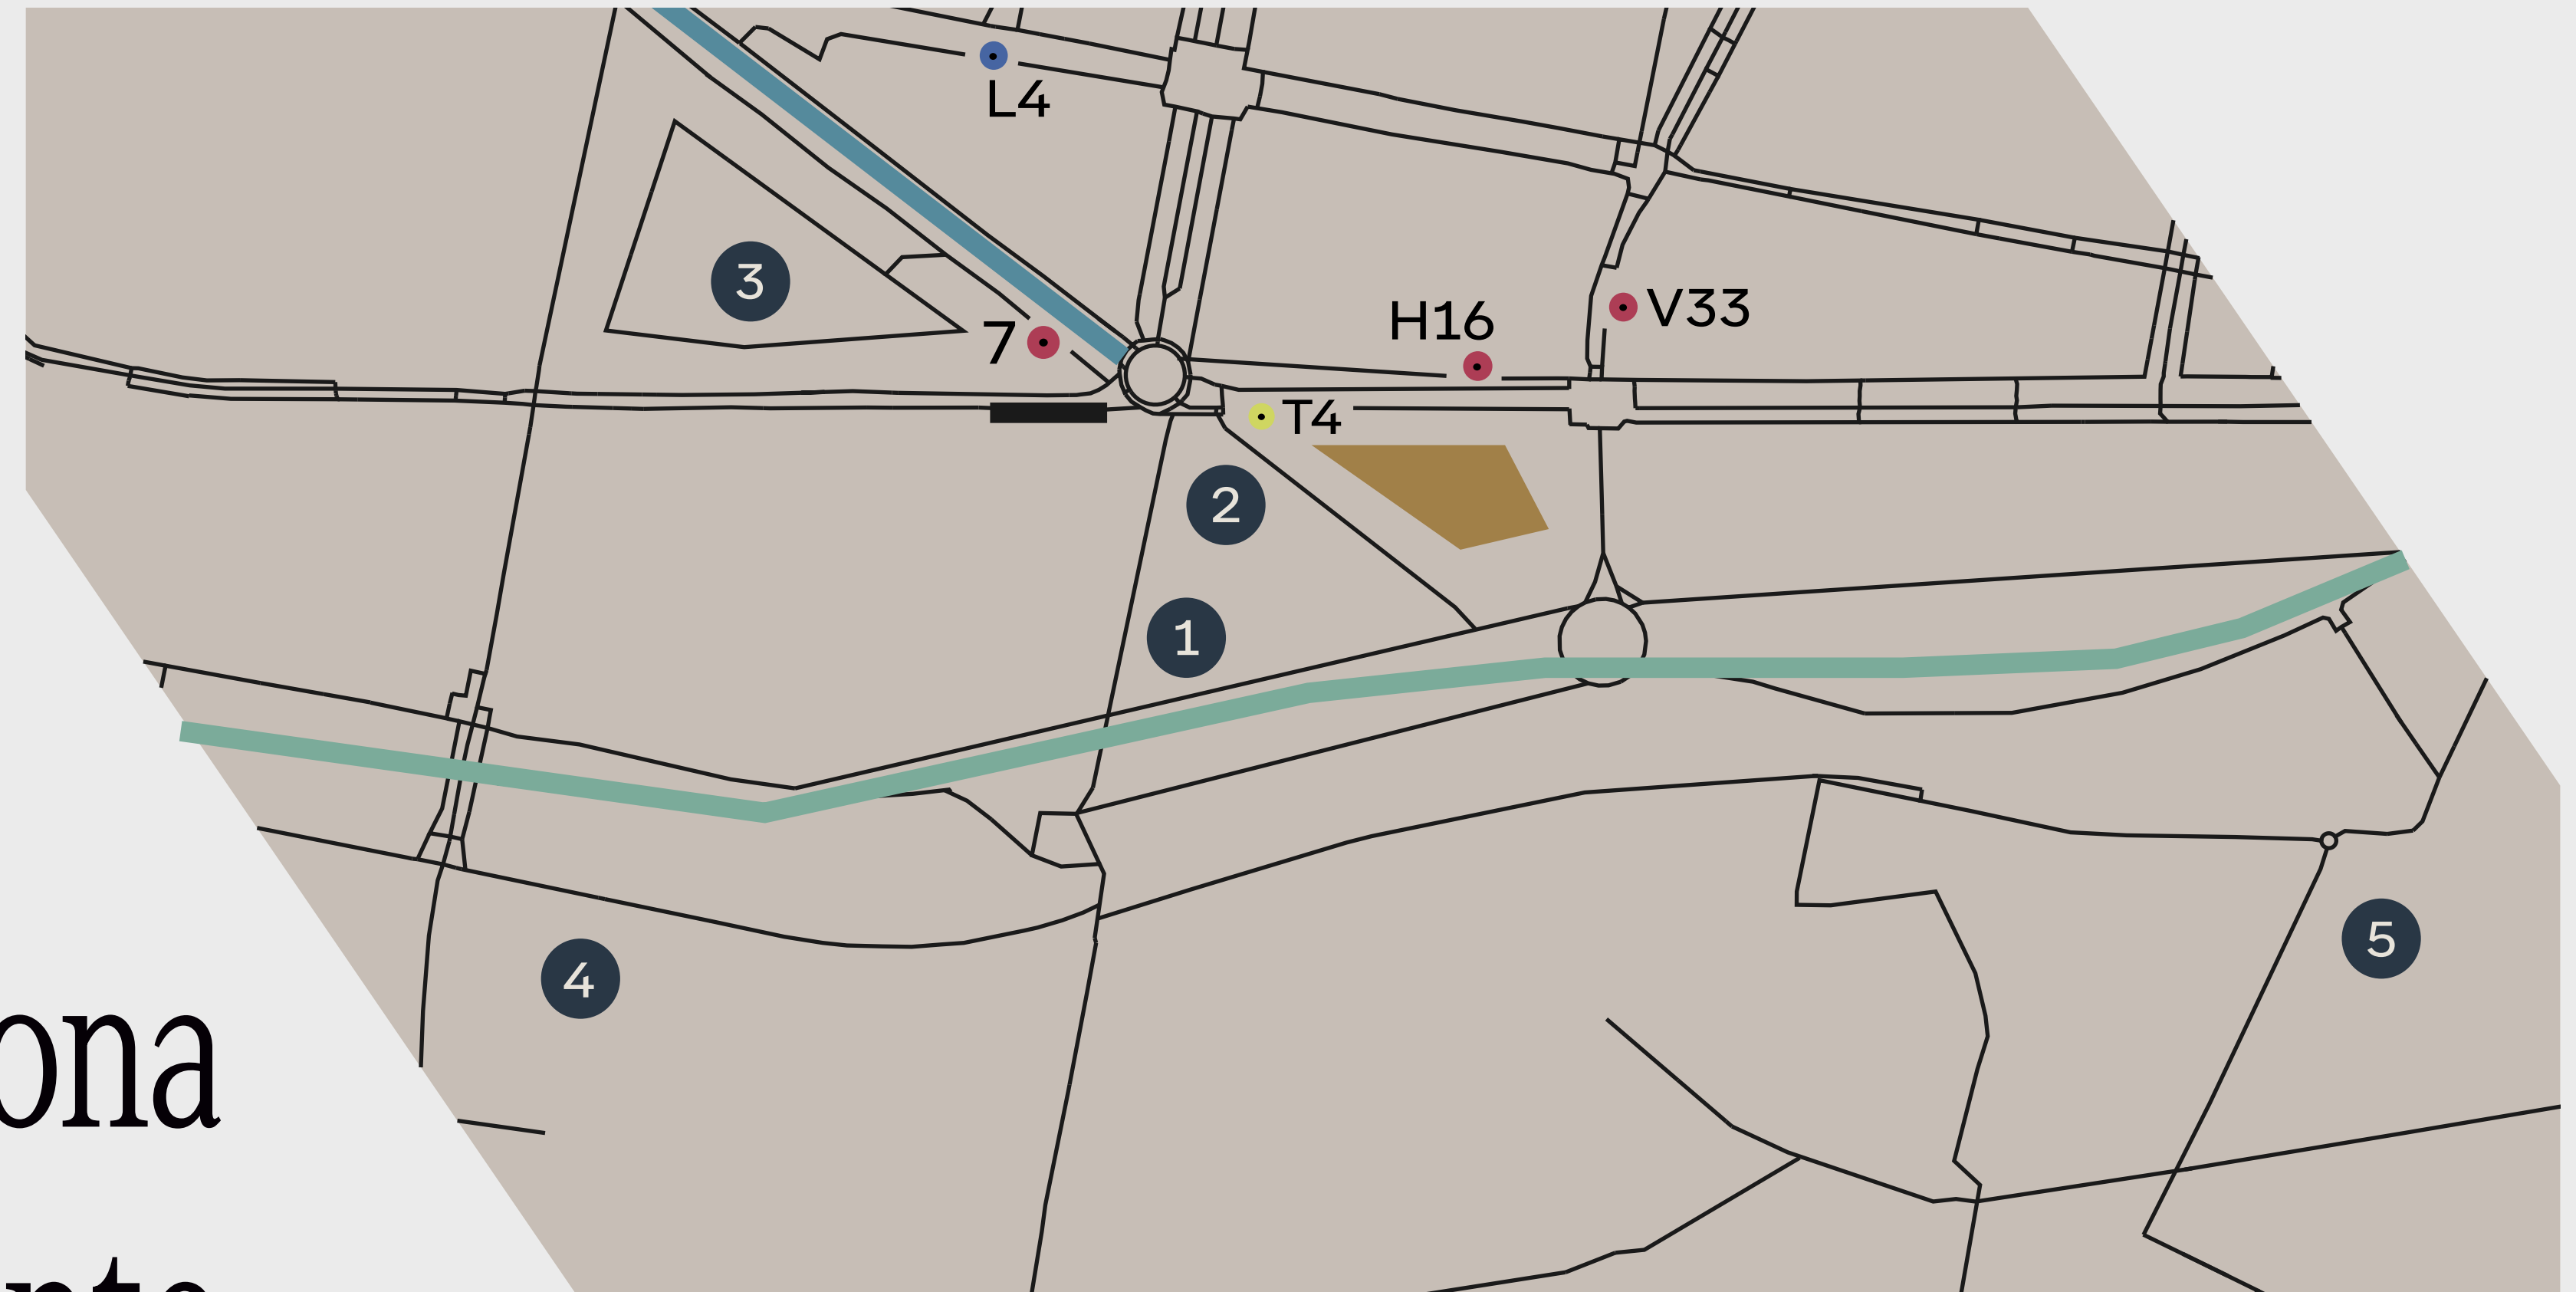

# Localización

# Localización

Situada en el **distrito 22@**, Torre Diagonal One se asienta en una **zona privilegiada en la que la innovación, creatividad, diseño y tecnología** se dan la mano.

Una **zona céntrica y privilegiada** en el ámbito del transporte público y la accesibilidad de bicicletas y nuevos modelos de transporte como el patinete eléctrico. Un lugar en el que confluyen de forma orgánica todas las facilidades y el espíritu innovador de las personas en un **espacio flexible** desde el que poder seguir avanzando hacia el futuro