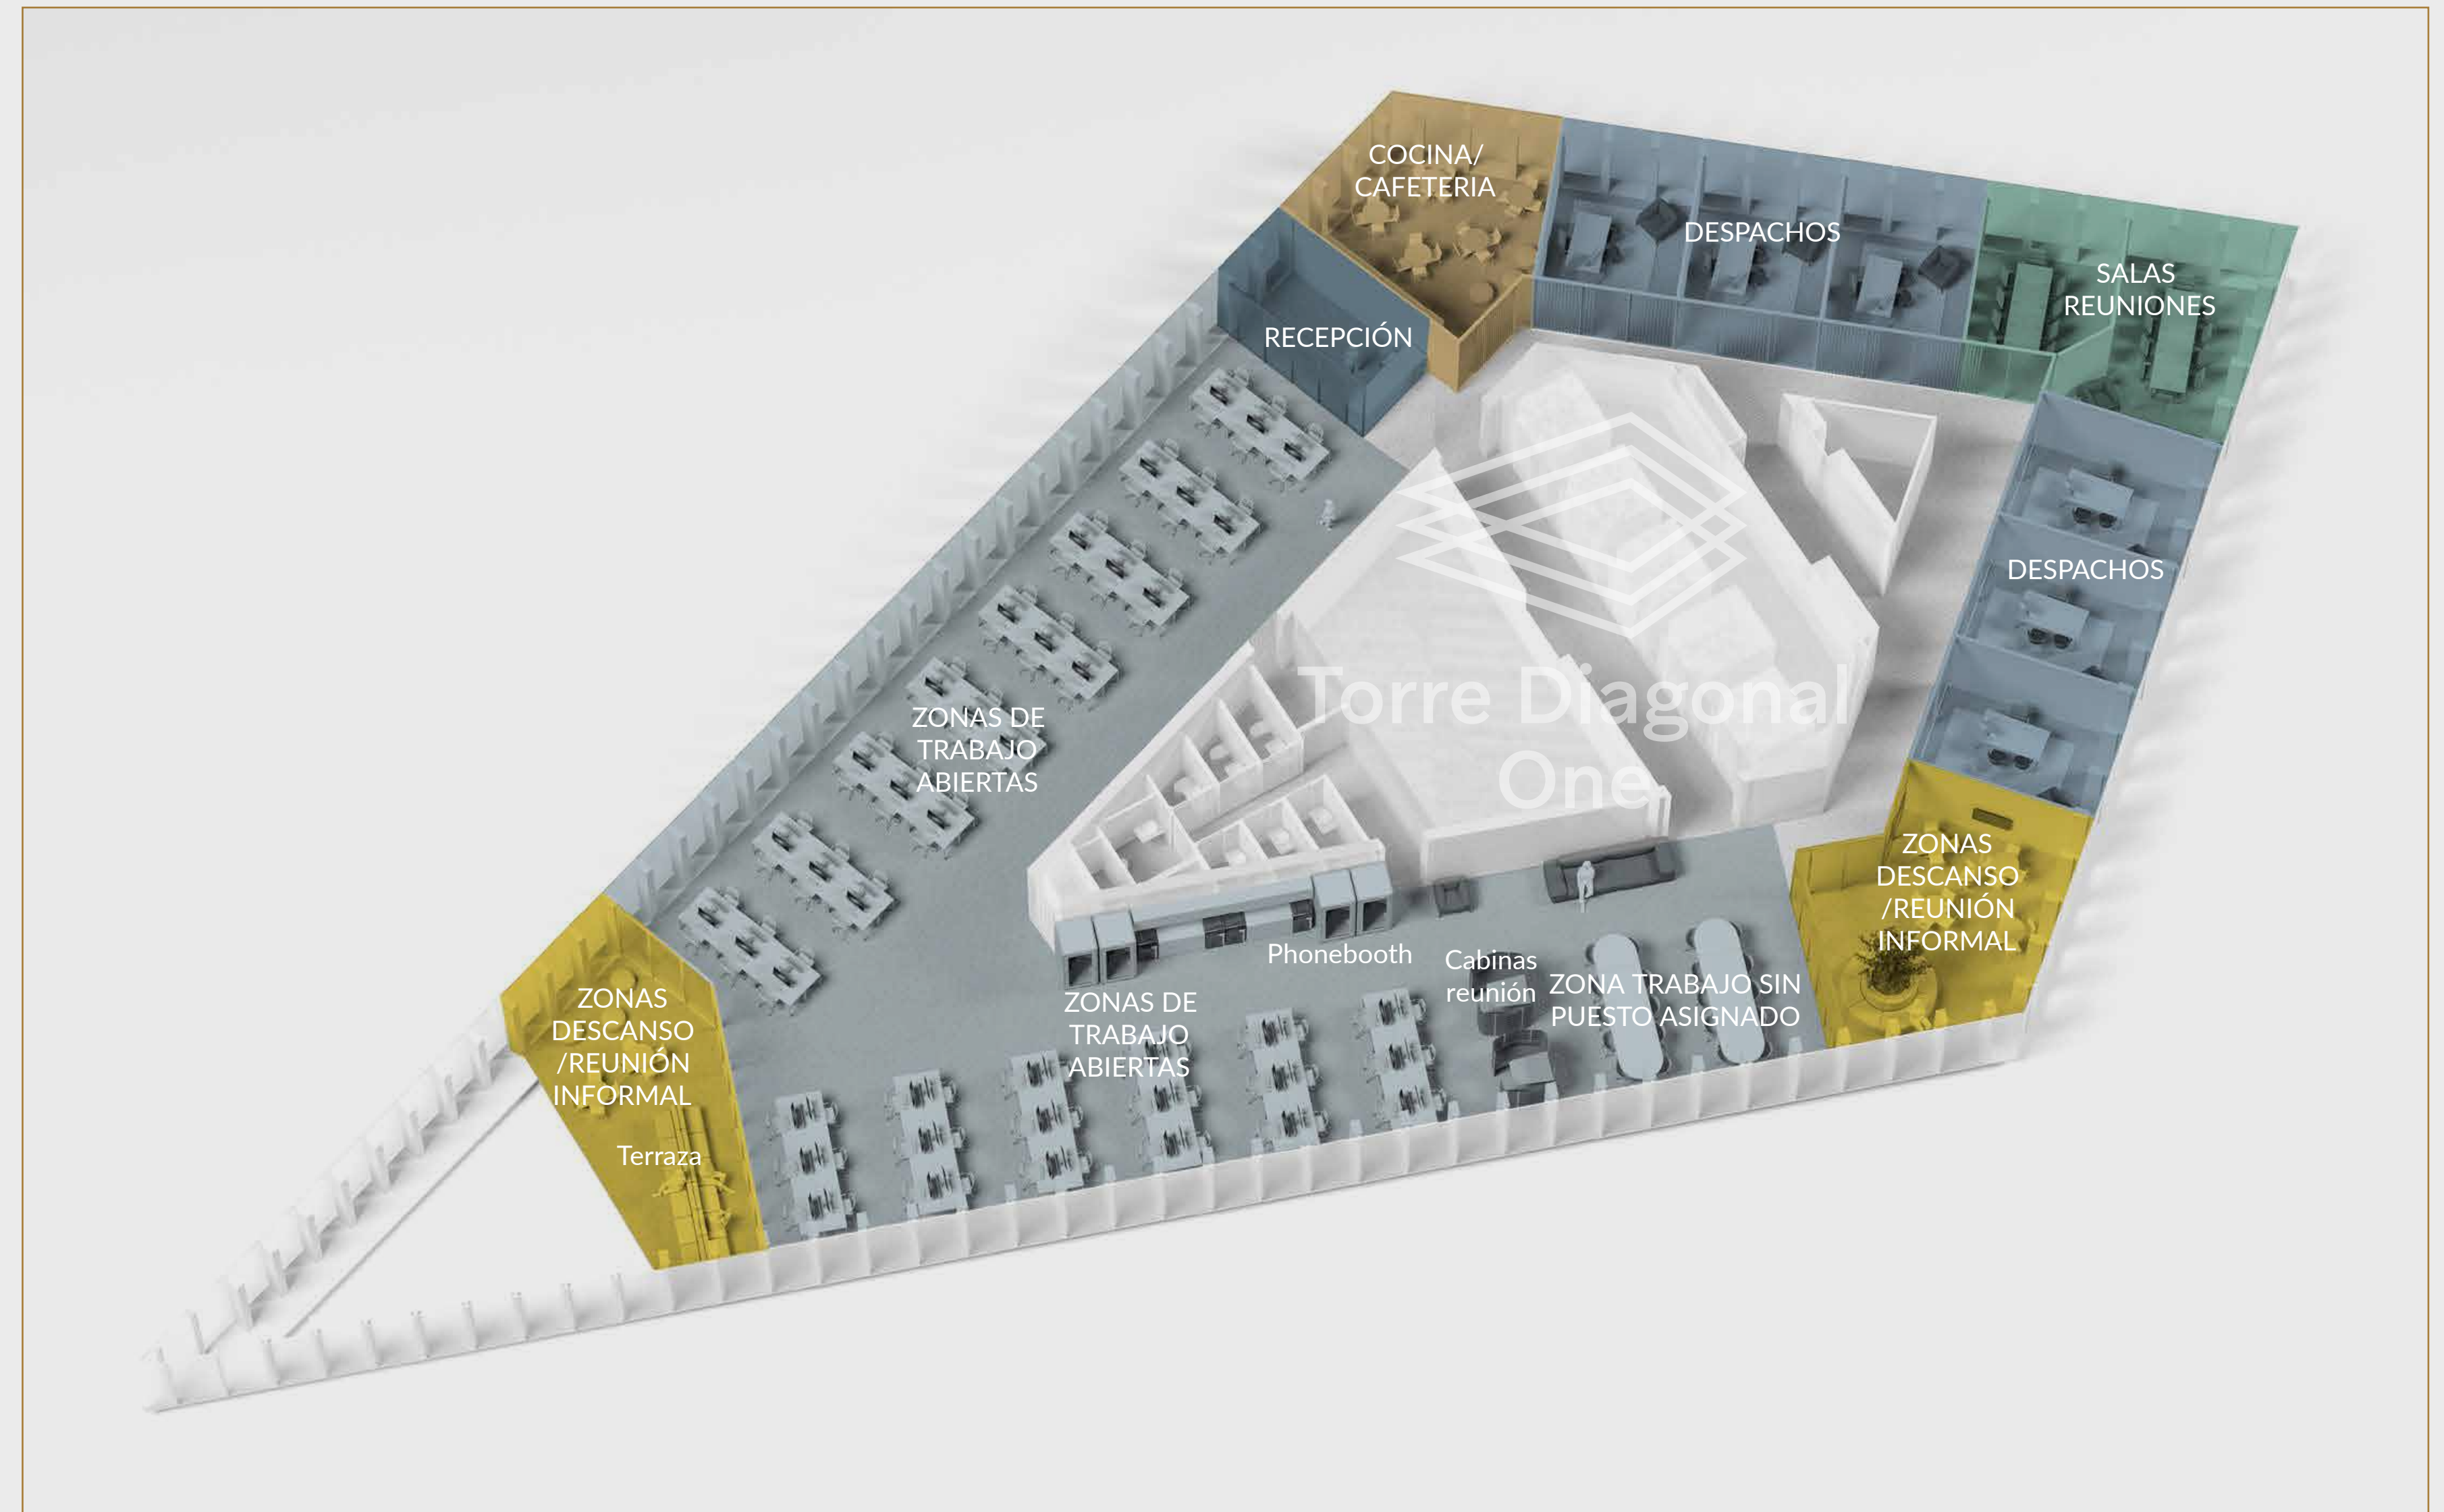

Espacios

PROPUESTA IMPLANTACIÓN ABIERTA

- -84 Puestos fijos
- -6 Despachos
- -20 Puestos sala de reuniones
- -2 Puestos recepción
- -20 Puestos no fijos
- -4 Puestos reunion informal